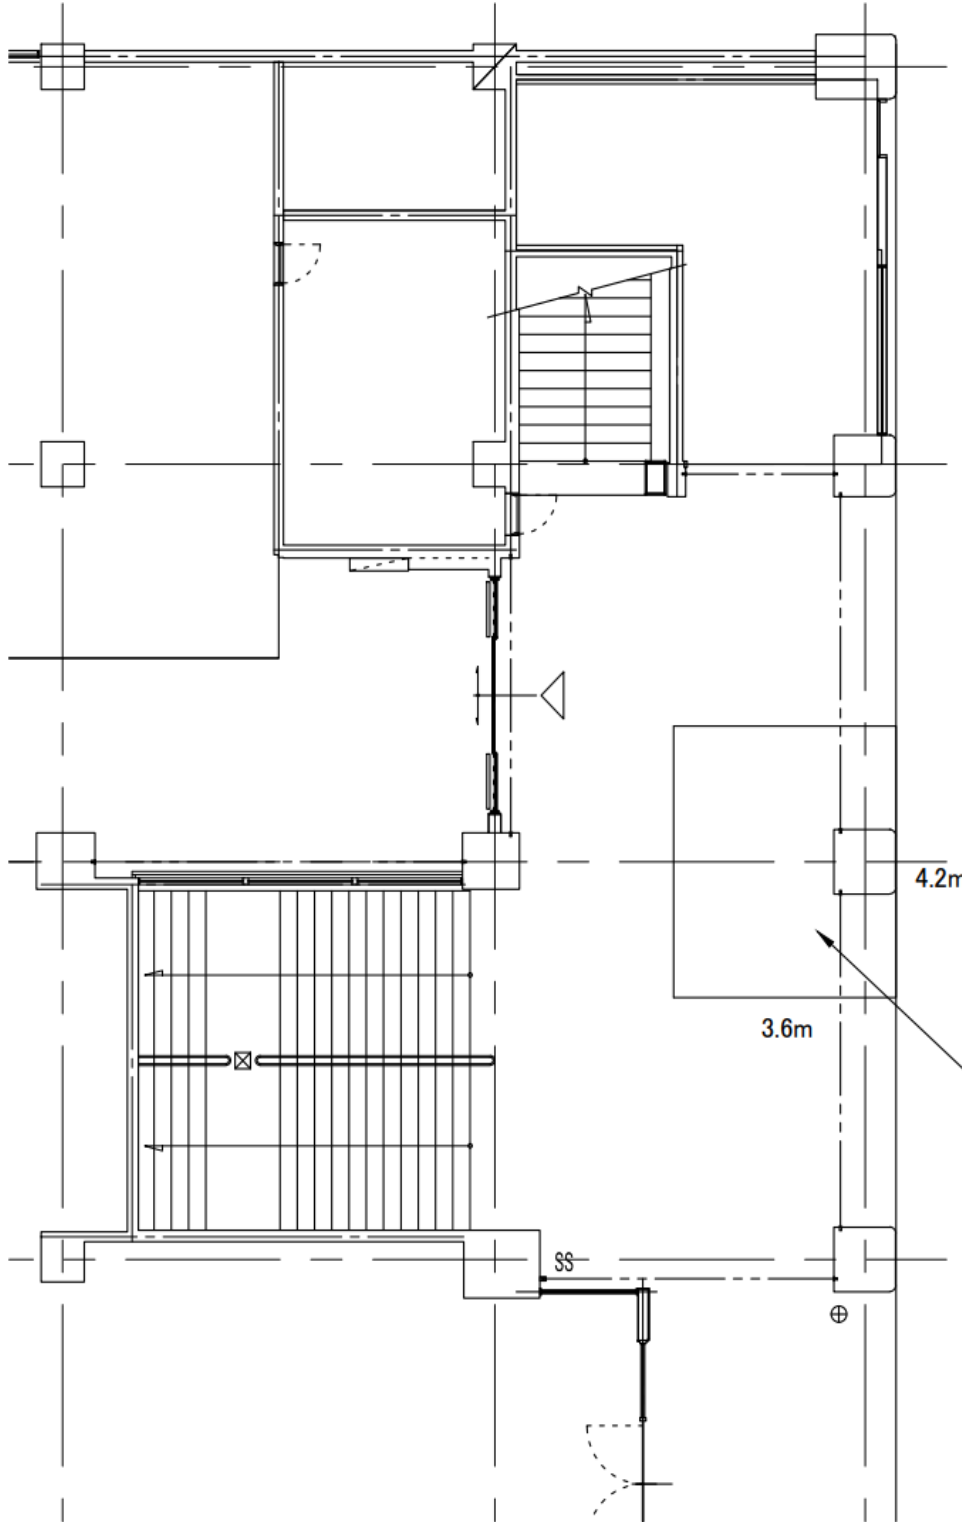

イベントスペース位置図
インズ1 1階(インズ2側)

縮尺:1/100

(↑ 有楽町駅)

(インズ2)

3.75坪
(柱を除く)

(↓ 外堀通り)

イベントスペース位置図

縮尺:1/100

インズ2 1階(インズ3側)